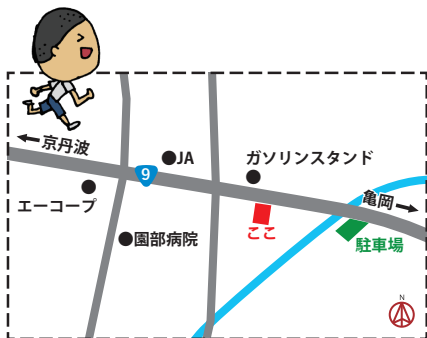

土曜 だけ の だが しゃ

かしだす

とき 毎週土曜日 10:00 ~ 13:00

急遽お休みする場合がありますが、ご了承ください。

ところ 南丹市まちづくりデザインセンター

京都府園部町美園町7号9-1

お問い合わせ

NPO 法人テダス
0771-68-3555