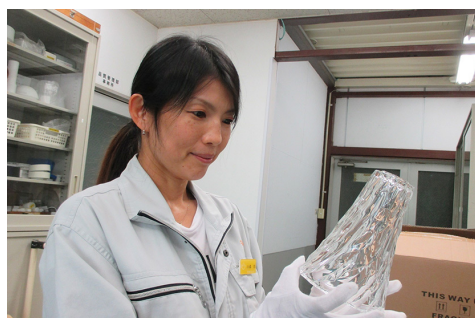

### 桜みたいなチームワークのために

あかりガラスの社屋のそばには、桜並木が植えられている。社長は「桜は申し合わせたように一斉に咲く。そのチームワークを見習おう」と社員に話している。

「スタッフは家族」ととらえ、気分良く元気に働いてもらうためにさまざまな工夫がある。レクリエーションとして BBQ ハウスをみんなで作ったり、しいたけ栽培ができるようにしたり。バス旅行が楽しいと語るスタッフも多い。

さらに、それぞれが商品の一部だけを作っているとそれがどんな風に使われて、喜ばれているかが実感しにくいので、社員のための商品展示スペースを従業員みんなで作ったそうだ。何かやるたびにチームワークがレベルアップしていく感じがする。

PERSON

**🔍 求める人物像** 18歳以上で明るく元気な方

**👤 仕事内容**

国内外からのガラス商材の受入検査  
塗装及び二次加工作業  
営業管理事務

JOB INFORMATION

**👜 雇用形態** 正社員  
準社員  
契約社員（パート含む）

**📍 勤務地** 京丹波町

**📋 必要な資格** 普通自動車免許（通勤上必要なら）